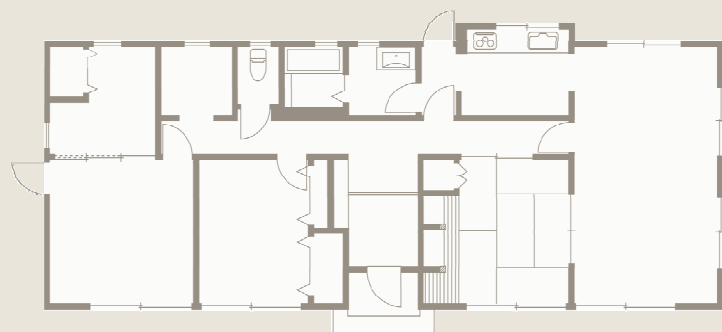

HIRAYA ヒラヤ

機能に裏打ちされた意匠 平屋ならではのこだわりが満載

1. 和のテイストを感じさせる配色、軒の深い外観デザインが平屋でありながらモダンな佇まいを実現。

2. ベッドスペースとの境にスクリーンパーティションを用いることで、拡がりを感じさせる空間が実現しています。

3. 杉板張りの勾配天井は開放感を感じさせます。

DATA 1F面積: 127.50㎡ 延床面積: 127.50㎡(38.57坪)