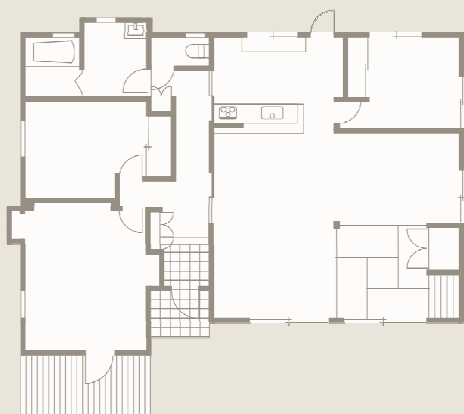

H I R A Y A ヒラヤ

上質ワンフロアに住む平屋の暮らし

DATA 1F面積: 129.47㎡ 延床面積: 129.47㎡(39.16坪)

1. リビングの一角にある畳コーナーは、子どもの遊び場にもなるくつろぎのスペース。
2. キッチンから一望できる大きなリビングは、家族と同じ時間と場所を共有できる幸せの空間。
3. 建築化照明の間接的な灯りがくつろぎ感を演出するホビールーム。
4. 壁収納のツールユニットでシンプルで広々とした玄関ホール。