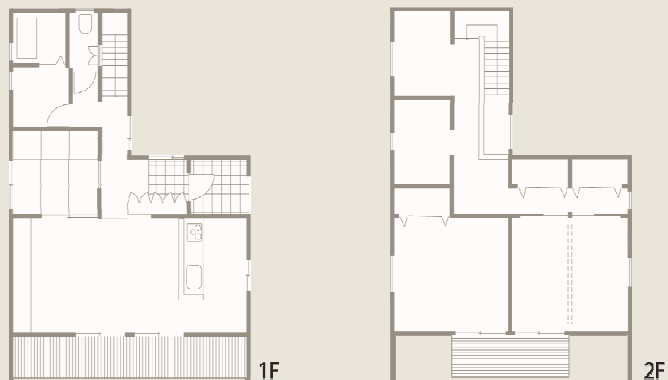

Jupiter Cube

ジュピターキューブ

Jupiter Cube

ジュピターキューブ

際立った外観を持ちながら、
奇をてらわずシンプルで美しい家。

1. 光と影で演出された吹抜けのある階段ホール。
2. 奥まった玄関ドアを開けると拡がりがある玄関ホール。
3. カウンターに洗面ボウルを取付けた、シンプルで機能的な洗面台。
4. 和室の障子を開放すると玄関ホールと連続性を持つ拡がりあるリビング。
5. 吹抜けに通じて採光と通風に配慮された2階ホール。

DATA 1F面積: 68.00㎡ 2F面積: 65.89㎡ 延床面積: 133.89㎡ (40.50坪)