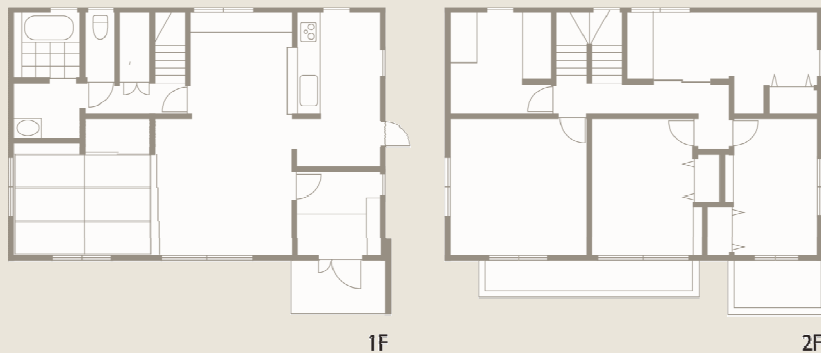

SYMPHONY

シンフォニー

SYMPHONY シンフォニー

素材の質感や機能的な暮らしを愉しむシンプルデザイン

1. 落ち着いた配色でシンプルで飽きのこない外観デザイン。
2. 和室との仕切り戸を開けると広々とした開放的な空間に。
3. カウンターキッチンからは、リビング・ダイニングはもちろん、庭までを一望できます。

DATA

1F面積: 73.50㎡ 2F面積: 73.50㎡ 延床面積: 147.00㎡ (44.46坪)